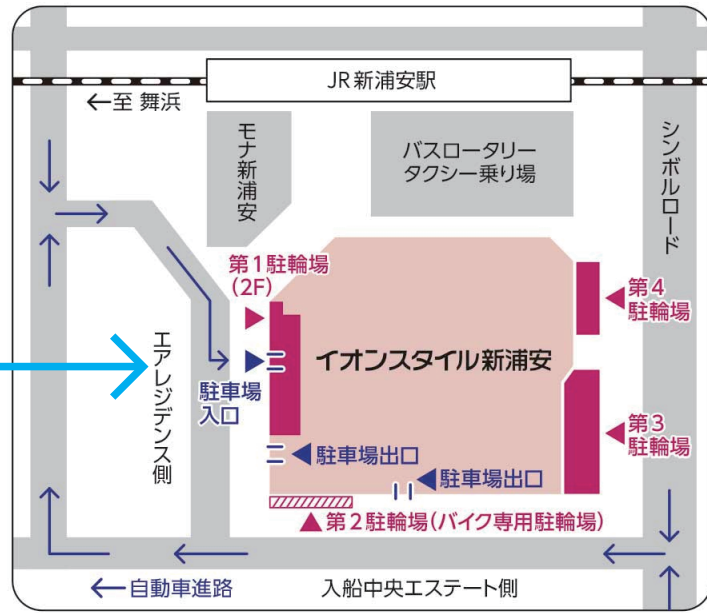

駐車場および会場までのご案内

- ・駐車場は「イオンスタイル新浦安」をご利用ください。

駐車場入口

- ・駐車場は上限 1500 円です。また、下図が駐車場案内図になります。図の左上の赤○が施設直通のエレベーターになります。地下 2 階まで下りて頂き、矢印のように進んで駐車していただければエレベーターの近くに駐車できます。(混雑時は空いているスペースにご駐車下さい。)

駐車场内図

地下 2 階の駐車場をご利用ください

「浦安市民プラザ専用エレベーター」はコチラです。
イオンスタイル新浦安のエレベーターでは、
直接会場に到着できませんので、ご注意ください。

諸注意

- 公演中に大きな揺れを感じた場合は、椅子などで頭部を保護し、揺れが収まるまでお待ちください。揺れが収まり次第、係員のご案内いたします。

建物は耐震設計になっております。避難の際は、係員の指示に従って落ち着いて行動してください。安全でスムーズな、避難へのご協力をお願い致します。

- 観覧中は必ずマスクの着用をお願いいたします。