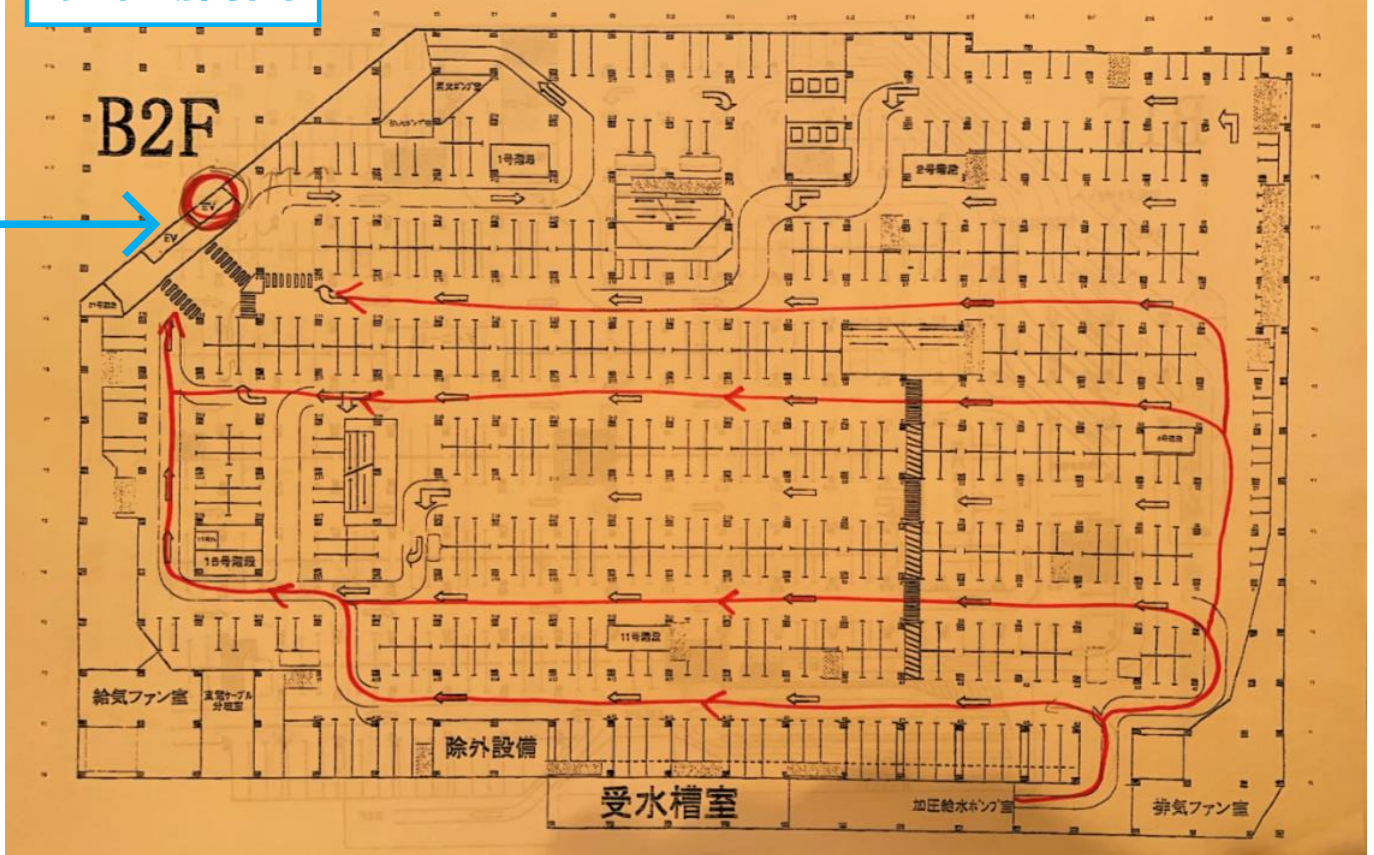

駐車場および会場までのご案内

- ・駐車場は「イオンスタイル新浦安」をご利用ください。

駐車場入口

- ・駐車場は上限 1500 円です。また、下図が駐車場案内図になります。図の左上の赤○が施設直通のエレベーターになります。地下 2 階まで下りて頂き、矢印のように進んで駐車していただければエレベーターの近くに駐車できます。(混雑時は空いているスペースにご駐車下さい。)

駐車场内図

地下 2 階の駐車場をご利用ください

「浦安市民プラザ専用エレベーター」はコチラです。
イオンスタイル新浦安のエレベーターでは、
直接会場に到着できませんので、ご注意ください。

諸注意

- 公演中に大きな揺れを感じた場合は、椅子などで頭部を保護し、揺れが収まるまでお待ちください。揺れが収まり次第、係員のご案内いたします。

建物は耐震設計になっております。避難の際は、係員の指示に従って落ち着いて行動してください。安全でスムーズな、避難へのご協力をお願い致します。